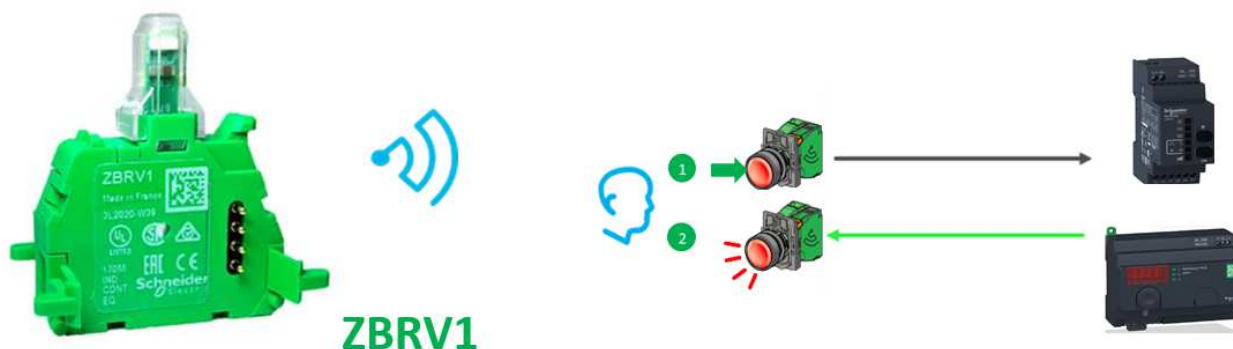

Attività: Comando , Segnalazione , Relè

Data: 28/04/2021

Numerazione: **IDSIG_2021_09**

**Oggetto: Nuovo LED offerta Harmony wireless
APERTA COMMERCIALIZZAZIONE**

A completamento delle ultime novità presentate sui pulsanti wireless, si comunica l'apertura commercializzazione del **nuovo LED Harmony wireless**.

Funzione molto utile all'operatore per avere la conferma della presa in carico del comando.

CARATTERISTICHE GENERALI

- Sigla di ordinazione: **ZBRV1**
- Feedback visivo quando la trasmissione radio è OK (comando ricevuto)
- Facile da assemblare senza utensili al contatto wireless (togliere adesivo laterale del contatto)
- **Led bianco ZBRV1 compatibile con tutti gli operatori Harmony XB4 e XB5 (pulsanti e selettori luminosi)**
- **Durata batteria interna LED = 50000 manovre:**
 - Se premo ogni 5 minuti, 8 ore/giorno, 5 giorni/settimana à 2 anni
 - Se premo ogni 12 minuti, 8 ore/giorno, 5 giorni/settimana à 5 anni
 - Se premo ogni 30 minuti, 8 ore/giorno, 5 giorni/settimana à 10 anni